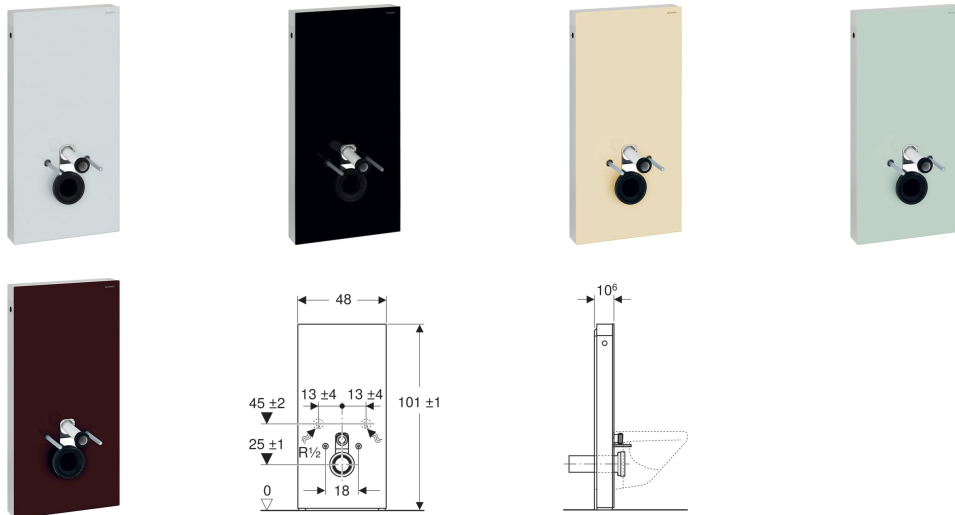

Modulo sanitario Geberit Monolith per WC sospeso, 101 cm

Destinazioni d'uso

- Per ristrutturazioni, trasformazioni e nuove costruzioni
- Per la sostituzione di cassette di risciacquo esterne a bassa posizione
- Per la sostituzione di WC sospesi con cassette di risciacquo esterne monoblocco
- Per elementi completi Geberit AquaClean
- Per l'allacciamento di elementi aggiuntivi Geberit AquaClean, con accessori
- Per compensare il disassamento tra allacciamenti WC e scarichi a parete tramite raccordi diritti disassati per WC sospesi

Proprietà

- Risciacquo a due quantità
- Rivestimento frontale in vetro (ESG)
- Altezza di fissaggio vaso WC 35 ± 1 cm
- Cassetta di risciacquo isolata contro la condensa
- Rivestimento laterale in alluminio spazzolato
- Volume di risciacquo regolabile
- Allacciamento idrico inferiore
- Allacciamento idrico laterale possibile con accessori

Materiale in dotazione

- Set per allacciamento idrico con due rubinetti d'arresto 1/2"
- Canotto 160 mm
- Morsetto in EPDM, ø 44/55 mm
- Raccordo diritto in PE-HD, ø 90 mm
- Manicotto di collegamento in PE-HD, ø 90/110 mm
- 2 barre filettate M12
- Set disaccoppiante
- Coprizoccolo
- Materiale di fissaggio per parete in costruzione leggera in cartongesso
- Materiale di fissaggio

- Set tappi di fissaggio in alluminio, per rivestimento laterale Geberit Monolith
- Set per allacciamento idrico laterale, per modulo sanitario Geberit Monolith per WC
- Kit di adattamento per elementi aggiuntivi Geberit AquaClean